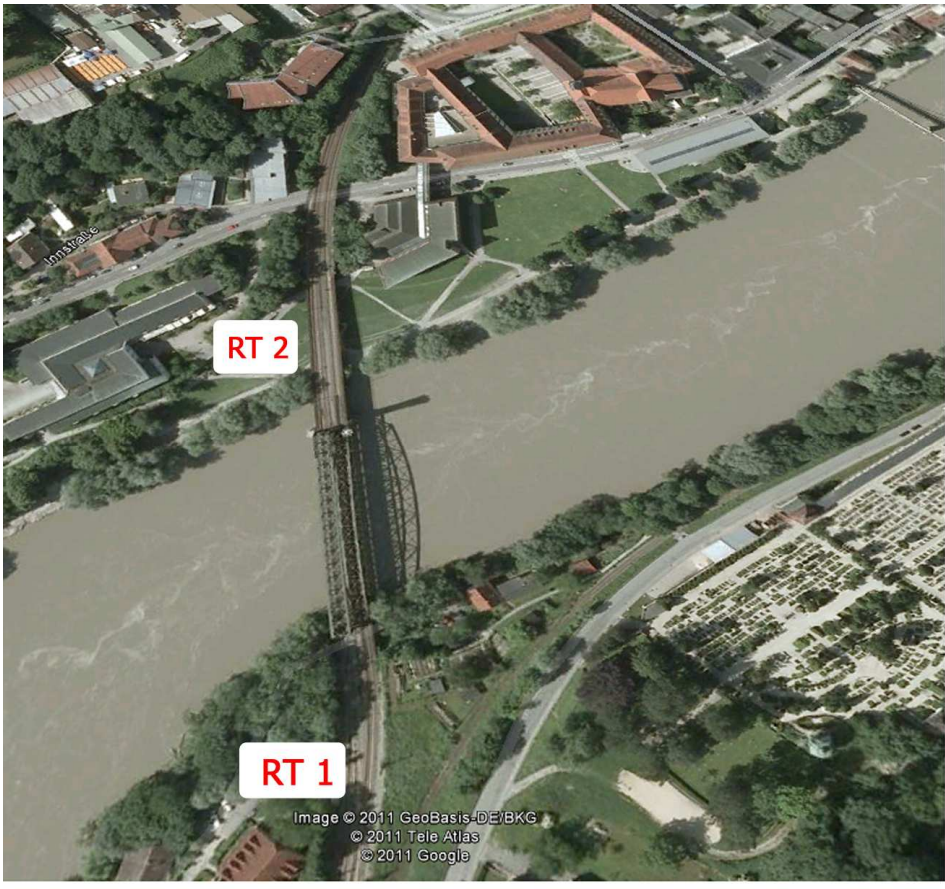

Rettungstreffpunkte Passau DB Eisenbahn

Rettungstreffpunkt			In Fahrtrichtung Regensburg
1	Voglau	Eisenbahnbrücke	links
2	Innstraße	Eisenbahnbrücke Uni	links
3	Grünaustraße	Dr. Hans Kapfinger Str.	links
4	Bahnhofstraße	DB Parkplatz/ECE	rechts
5	Grünaustraße	Postgebäude	links
6	Bahnhofstraße	Bahnhof Bahnsteig1	rechts
7	Haitzingerstraße	Peschkeller/Pfeil	Links
8	Regensburger Str.	Ladehof/Parkhaus	rechts
9	Haitzingerstraße	Stellwerk	links
10	Regensburger Str.	Haitzingerbrücke	rechts
11	Haitzingerstraße	Stelzhamerstraße	links
12	Regensburger Str.	THW/Koslow	rechts
13	Aufgelöst	Nicht mehr vorhanden	
14	Regensburger Str.	Stadtwerke	rechts
15	Aufgelöst	Nicht mehr vorhanden	
16	Regensburger Str.	Mediamarkt	rechts

Rettungspunkte 1 und 2: Voglau/Innstraße

Rettungspunkte 3 und 4: ZOB/Busspur

Rettungspunkte 5 und 6: Grünaustr./Bahnhof Gleis 1

Rettungspunkte 7 und 8: Peschkeller/Parkhaus

Rettungspunkte 9 und 10: Stellwerk/Haitzingerbrücke

Rettungspunkte 11 und 12: Stelzhamerunterführ./THW

Rettungspunkte 14 und 16: Stadtwerke/Mediamarkt