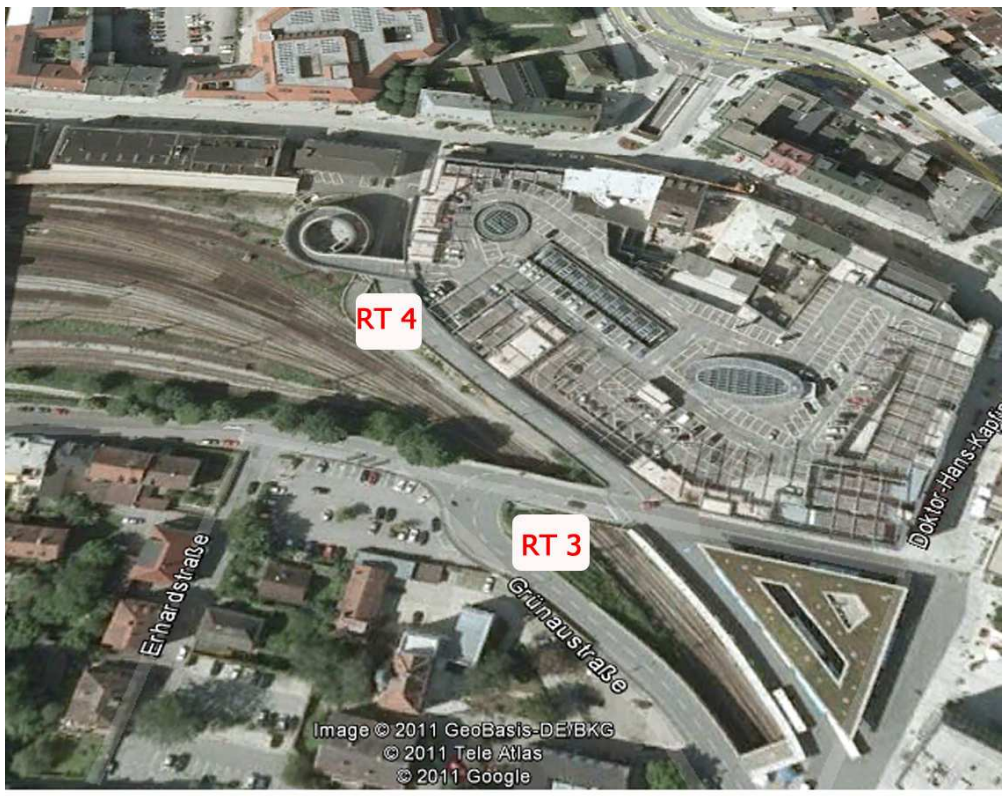

Rettungstreffpunkte Passau DB Eisenbahn

Rettungstreffpunkt			In Fahrtrichtung Regensburg
1	Voglau	Eisenbahnbrücke	links
2	Innstraße	Eisenbahnbrücke Uni	links
3	Grünaustraße	Dr. Hans Kapfinger Str.	links
4	Bahnhofstraße	DB Parkplatz/ECE	rechts
5	Grünaustraße	Postgebäude	links
6	Bahnhofstraße	Bahnhof Bahnsteig1	rechts
7	Haitzingerstraße	Peschkeller/Pfeil	Links
8	Regensburger Str.	Ladehof/Parkhaus	rechts
9	Haitzingerstraße	Stellwerk	links
10	Regensburger Str.	Haitzingerbrücke	rechts
11	Haitzingerstraße	Stelzhamerstraße	links
12	Regensburger Str.	THW/Koslow	rechts
13	Aufgelöst	Nicht mehr vorhanden	
14	Regensburger Str.	Stadtwerke	rechts
15	Aufgelöst	Nicht mehr vorhanden	
16	Regensburger Str.	Mediamarkt	rechts

Rettungspunkte 1 und 2: Voglau/Innstraße

Rettungspunkte 3 und 4: ZOB/Busspur

Rettungspunkte 5 und 6: Grünaustr./Bahnhof Gleis 1

Rettungspunkte 7 und 8: Peschkeller/Parkhaus

Rettungspunkte 9 und 10: Stellwerk/Haitzingerbrücke

Rettungspunkte 11 und 12: Stelzhamerunterführ./THW

Rettungspunkte 14 und 16: Stadtwerke/Mediamarkt