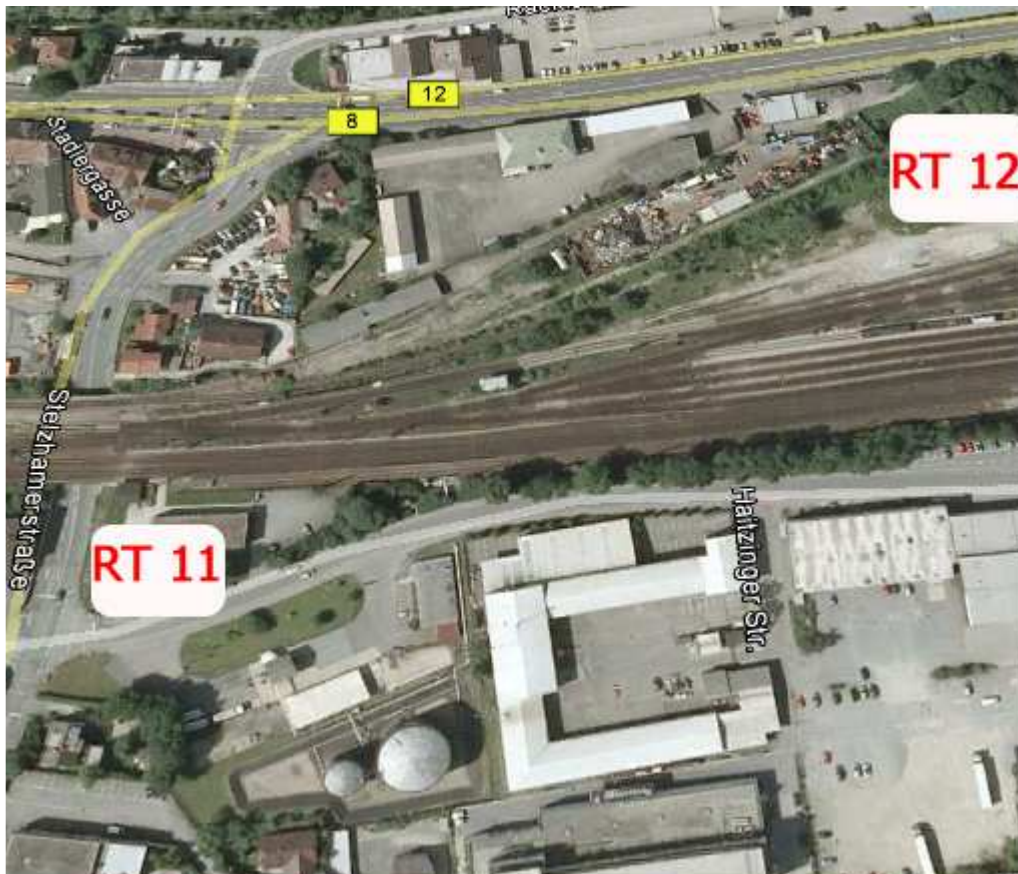

Rettungstreffpunkte Passau DB Eisenbahn

Rettungstreffpunkt			In Fahrtrichtung Regensburg
1	Voglau	Eisenbahnbrücke	links
2	Innstraße	Eisenbahnbrücke Uni	links
3	Grünaustraße	Dr. Hans Kapfinger Str.	links
4	Bahnhofstraße	DB Parkplatz/ECE	rechts
5	Grünaustraße	Postgebäude	links
6	Bahnhofstraße	Bahnhof Bahnsteig1	rechts
7	Haitzingerstraße	Peschkeller/Pfeil	Links
8	Regensburger Str.	Ladehof/Parkhaus	rechts
9	Haitzingerstraße	Stellwerk	links
10	Regensburger Str.	Haitzingerbrücke	rechts
11	Haitzingerstraße	Stelzhamerstraße	links
12	Regensburger Str.	THW/Koslow	rechts
13	Aufgelöst	Nicht mehr vorhanden	
14	Regensburger Str.	Stadtwerke	rechts
15	Aufgelöst	Nicht mehr vorhanden	
16	Regensburger Str.	Mediamarkt	rechts

Rettungspunkte 1 und 2: Voglau/Innstraße

Rettungspunkte 3 und 4: ZOB/Busspur

Rettungspunkte 5 und 6: Grünaustr./Bahnhof Gleis 1

Rettungspunkte 7 und 8: Peschkeller/Parkhaus

Rettungspunkte 9 und 10: Stellwerk/Haitzingerbrücke

Rettungspunkte 11 und 12: Stelzhamerunterführ./THW

Rettungspunkte 14 und 16: Stadtwerke/Mediamarkt